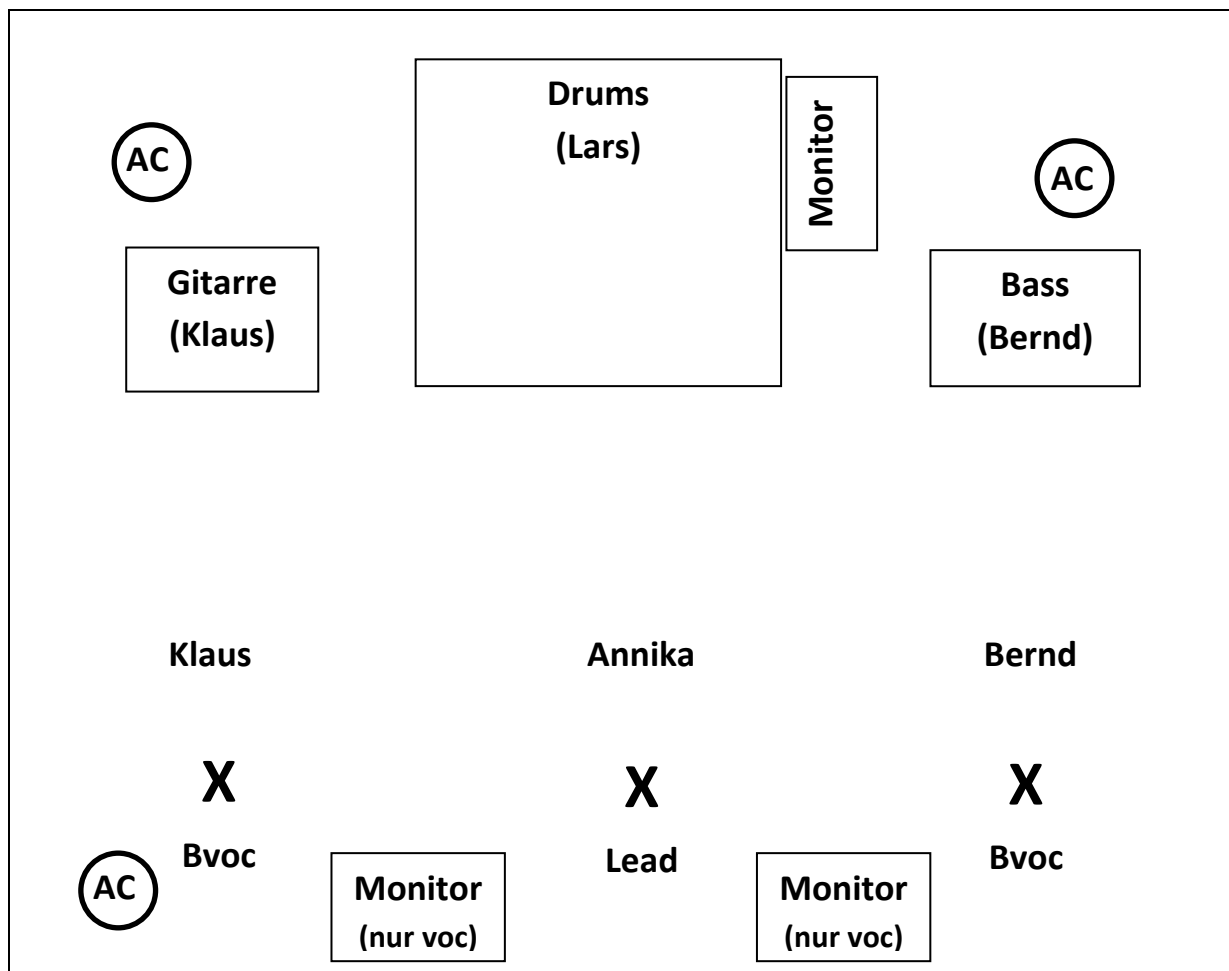

CROSSROADS

ROCK AND SOUL AND BLUES

Drums (BD; Sn/HH; Tom; Tom; Becken)	Mikrofone
Bass (Ampeg Combo)	Integriertes DI
Gitarre (Fender Combo)	Mikrofon
Lead Vocal (Annika)	Eigenes Stativ, eigenes Mikrofon
Backing Vocal b (Bernd)	Eigenes Stativ, KEIN eigenes Mikrofon
Backing Vocal g (Klaus)	Eigenes Stativ, KEIN eigenes Mikrofon